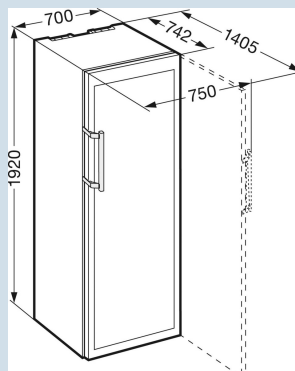

**Opent bijna vanzelf**  
Hevelgreep massief aluminium

**Eenvoudig op de plaats te zetten**  
Transportwielletjes achter

**Voorkom ongewenste toegang**  
Slot

**Temperatuur eenvoudig af te lezen**  
LC digitaal temperatuursdisplay

\* 0,75 l bordeaux fles Norm NF H 35-124 (H;300,5 mm ø 76,1 mm)

WTes 5872

Vinidor

Advies verkoopprijs € 4499

**Afmetingen**

Hoogte	192 cm
Breedte	70 cm
Diepte bij 90° geopende deur	140,5 cm
Breedte bij 90° geopende deur	75 cm
Diepte	74,2 cm
Tussenbouwbaar	Ja
Plaatsbaar tegen muur	Ja
Interieurhoogte	169,5 cm
Interieurbreedte	56 cm
Interieurdiepte	52 cm
Netto gewicht / Bruto gewicht	134 kg / 143 kg
Hoogte verpakking	1980 mm
Breedte verpakking	759 mm
Diepte verpakking	829 mm