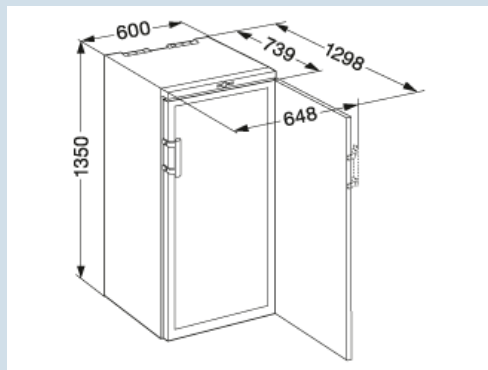

Zwart / Zwart
Isolatieglas met UV coating
Staal
164
315 l
G
171 kWh
0,468 kWh
€ 38,-
37 dB(A)
C

WKb 3212

Vinothek

Advies verkoopprijs € 1399

Afmetingen

Hoogte	135 cm
Breedte	60 cm
Diepte (incl. wandafstand)	73,9 cm
Diepte bij 90° geopende deur	129,8 cm
Breedte bij 90° geopende deur	64,8 cm
Tussenbouwbaar	Ja
Plaatsbaar tegen muur	Ja
Interieurhoogte	116,6 cm
Interieurbreedte	50 cm
Interieurdiepte	56 cm
Netto gewicht / Bruto gewicht	65 kg / 71 kg
Hoogte verpakking	1406 mm
Breedte verpakking	615 mm
Diepte verpakking	829 mm