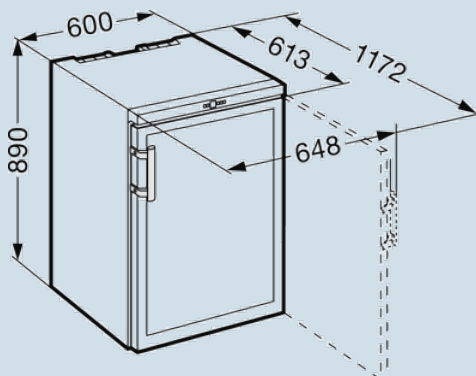

Stelpoten

Behuizing / Kleur deur
Materiaal deur/deksel
Materiaal zijwanden
Capaciteit 0,75 l bordeaux fles
Volume koelgedeelte
Energieklasse
Energieverbruik per jaar
Energieverbruik per 24 uur
Energiekosten per jaar
Geluidsniveau
Geluidsniveau klasse

Zwart / Zwart
Isolatieglas met UV coating
Staal
66
135 l
G
123 kWh
0,337 kWh
€ 27,-
38 dB(A)
C

WKb 1812

Vinothek

Advies verkoopprijs € 1149

Afmetingen

Hoogte	89 cm
Breedte	60 cm
Diepte (incl. wandafstand)	61,3 cm
Diepte bij 90° geopende deur	117,2 cm
Breedte bij 90° geopende deur	64,8 cm
Tussenbouwbaar	Ja
Plaatsbaar tegen muur	Ja
Interieurhoogte	71 cm
Interieurbreedte	50 cm
Interieurdiepte	44 cm
Netto gewicht / Bruto gewicht	43 kg / 46 kg
Hoogte verpakking	946 mm
Breedte verpakking	615 mm
Diepte verpakking	703 mm