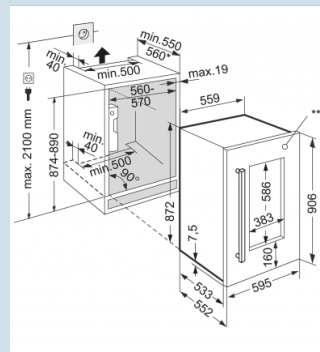

88 cm
deur-op-deursysteem
/ Staalgrijs
Isolatieglas met UV coating
30
97 l
G
150 kWh
0,411 kWh
€ 33,-
32 dB(A)

EWTdf 1653

Vinidor

Telescopic
Rails

Advies verkoopprijs € 2349

Afmetingen

Hoogte	88 cm
Breedte	55,7 cm
Diepte	55,3 cm
Interieurhoogte	70,1 cm
Interieurbreedte	46,4 cm
Interieurdiepte	39,3 cm
Inbouwhoogte	87,4-89 cm
Inbouwbreedte	56-57 cm
Inbouwdiepte minimaal	55 cm
Max. Meubelgewicht koeldeel	20 kg
Netto gewicht / Bruto gewicht	51 kg / 57 kg
Hoogte verpakking	975 mm
Breedte verpakking	639 mm
Diepte verpakking	639 mm