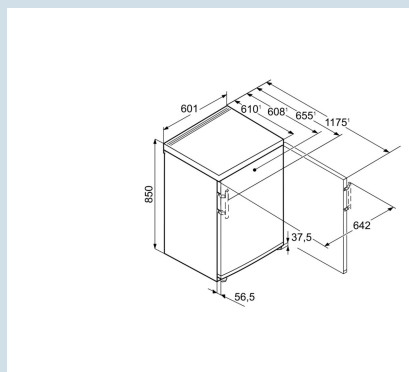

Energiezuinige, heldere verlichting.

LED verlichting

Behuizing / Kleur deur
Materiaal behuizing
Materiaal deur/deksel
Volume totaal
Volume koelgedeelte
Energieklasse
Energieverbruik per jaar
Energieverbruik per 24 uur
Energiekosten per jaar
Energie efficiëntie index
Geluidsniveau
Geluidsniveau klasse
Klimaatklasse

Staalgrijs / Edelstaal
Staal
Edelstaal
145 l
145 l

115 kWh
0,3 kWh
€ 67,-
125
38 dB(A)
C
SN-ST