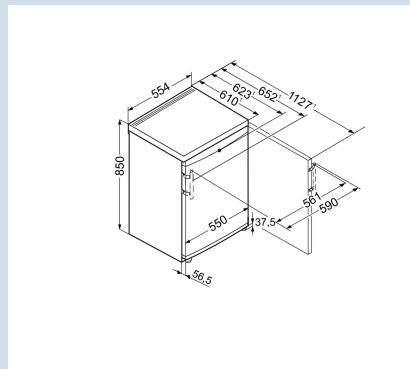

Wit / Wit
Staal
Staal
120 l
106 l
15 l
D
113 kWh
0,3 kWh
€ 66,-
80
37 dB(A)
C

TP 1444

Comfort

Advies verkoopprijs € 499

Afmetingen

Hoogte	85 cm
Breedte	55,4 cm
Diepte bij 90° geopende deur	112,7 cm
Breedte bij 90° geopende deur	59 cm
Diepte	62,3 cm
Afneembaar bovenblad	Ja
Hoogte zonder bovenblad	820 mm
Onderbouwbaar	Ja
Tussenbouwbaar	Ja
Plaatsbaar tegen muur	Ja
Netto gewicht / Bruto gewicht	33,7 kg / 36,4 kg
Hoogte verpakking	911 mm
Breedte verpakking	567 mm
Diepte verpakking	711 mm