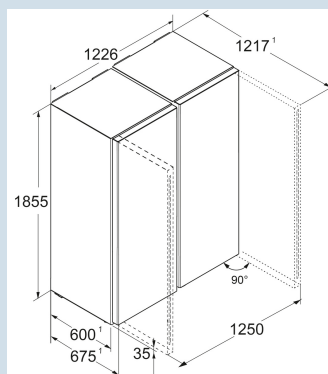

Staalgrijs / SteelFinish
Staal
SteelFinish
732 l
660 l
€ 0,-
> 0°C
R600a
2,5 A
264,6 W

XRFSf 5240

Plus

Advies verkoopprijs € 3199

Afmetingen

Hoogte	185,5 cm
Breedte	122,6 cm
Diepte	67,5 cm
Plaatsbaar tegen muur	Ja
Netto gewicht / Bruto gewicht	140,4 kg / 151,6 kg