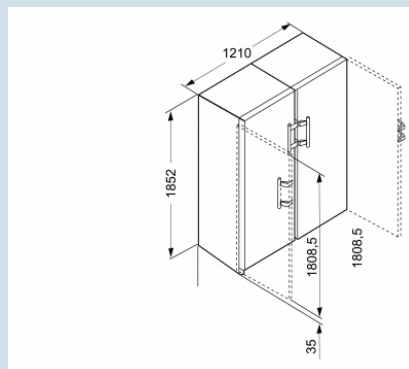

SBS 7242
Comfort

No Frost

Duo Cooling

Super Frost

Frost Safe System

Vario Space

Power Cooling

Super Cool

Advies verkoopprijs € 2299

KingSize inhoud met flexibele indeling

Liebherr koppelt een 386 liter koelkast aan een 268 liter vrieskast. Het resultaat is een 121 cm breed side-by-side voorraadcentrum. Dankzij NoFrost hoeft u het vriesdeel nooit meer te ontdooien en alle GlassLine plateaus in het koeldeel zijn om de 4 cm te verstellen. Gezinsflessen frisdrank van 2 liter en de melkverpakkingen van 2 liter passen veilig in de verstelbare deurvakken met gehard glazen bodem.

Temperatuur eenvoudig af te lezen.

LC digitaal temperatuurdisplay

Gelijkmatige verlichting van het koeldeel.

LED plafondverlichting

Deur kan nooit ongemerkt open blijven.

Akoestisch deuralarm

Genoeg ruimte voor de hoogste ijstaart.

VarioSpace

Nooit meer ontdooien.

NoFrost

Supersnel en efficiënt invriezen.

Hoeveelheidgestuurde SuperFrost

Opent bijna vanzelf.

Hevelgreep

Behuizing / Kleur deur
Materiaal deur/deksel
Materiaal zijwanden
Volume koelgedeelte
Volume vriesgedeelte
Energieklasse
Energieverbruik per jaar
Energieverbruik per 24 uur
Energiekosten per jaar
Geluidsniveau
Geluidsniveau klasse

Wit / Wit
Staal
Staal
386 l
268 l
F
457 kWh
1,252 kWh
€ 101,-
41 dB(A)
C