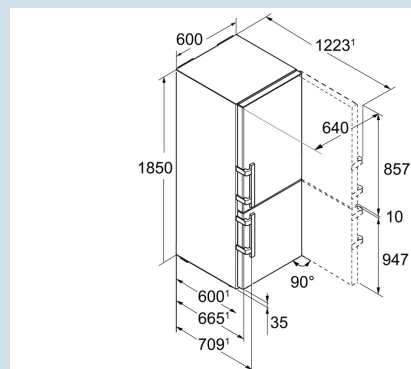

Optimaal zicht ook in het donker.
LED verlichting vriesdeel

Nooit meer ontdooien.
NoFrost

Kwaliteitscontrole na stroomstoring.
FrostControl

Opent bijna vanzelf.
Hevelgreep aluminium

Behuizing / Kleur deur	Edelstaal / Edelstaal
Materiaal behuizing	Edelstaal met SmartSteel
Materiaal deur/deksel	Edelstaal
Volume totaal	311 l
Volume koelgedeelte	179 l
Volume vriesgedeelte	133 l
Energieklasse	A
Energieverbruik per jaar	171 kWh
Energieverbruik per 24 uur	0,468 kWh
Energiekosten per jaar	€ 99,-
Energie efficiëntie index	80
Geluidsniveau	36 dB(A)
Geluidsniveau klasse	C

SBNes 4285
Premium

Advies verkoopprijs € 2749

Afmetingen

Hoogte	185 cm
Breedte	60 cm
Diepte (incl. wandafstand)	66,5 cm
Diepte bij 90° geopende deur	123 cm
Breedte bij 90° geopende deur	64 cm
Tussenbouwbaar	Ja
Plaatsbaar tegen muur	Ja
Netto gewicht / Bruto gewicht	85,4 kg / 90,8 kg
Hoogte verpakking	1927 mm
Breedte verpakking	615 mm
Diepte verpakking	751 mm