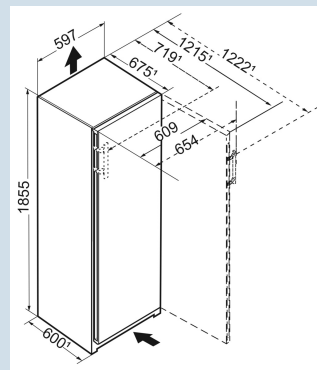

Staalgrijs / Edelstaal  
Edelstaal  
387 l  
 D  
134 kWh  
0,367 kWh  
€ 31,-  
80  
33 dB(A)  
B  
SN-T

**RBsdd 5250**  
 Prime

Advies verkoopprijs € 1799

**Afmetingen**

Hoogte	185,5 cm
Breedte	59,7 cm
Diepte (incl. wandafstand)	67,5 cm
Diepte	67,5 cm
Plaatsbaar tegen muur	Ja
Netto gewicht / Bruto gewicht	75,1 kg / 81 kg
Hoogte verpakking	1927 mm
Breedte verpakking	615 mm
Diepte verpakking	767 mm