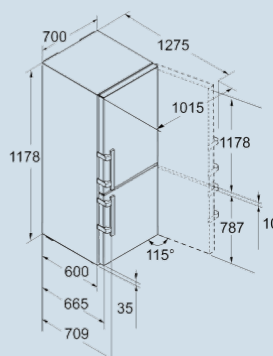

Staalgrijs / Edelstaal  
Edelstaal  
Staal  
299 l  
112 l  
D  
210 kWh  
0,575 kWh  
€ 46,-  
36 dB(A)  
C

**CNef 5745**  
Comfort

Advies verkoopprijs € 1899

**Afmetingen**

Hoogte	201 cm
Breedte	70 cm
Diepte (incl. wandafstand)	66,5 cm
Diepte bij 90° geopende deur	123 cm
Breedte bij 90° geopende deur	74 cm
Tussenbouwbaar	Ja
Plaatsbaar tegen muur	Ja
Netto gewicht / Bruto gewicht	80,7 kg / 85,8 kg
Hoogte verpakking	2087 mm
Breedte verpakking	715 mm
Diepte verpakking	751 mm