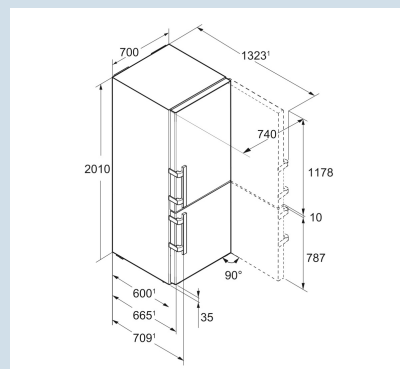

Edelstaal / Edelstaal
Edelstaal met SmartSteel
Edelstaal
392 l
281 l
112 l
A B
149 kWh
0,4 kWh
€ 86,-
51
35 dB(A)
B

CBNes 5775
Premium

Advies verkoopprijs € 2799

Afmetingen

Hoogte	201 cm
Breedte	70 cm
Diepte (incl. wandafstand)	66,5 cm
Diepte bij 90° geopende deur	127,5 cm
Breedte bij 90° geopende deur	74 cm
Tussenbouwbaar	Ja
Plaatsbaar tegen muur	Ja
Netto gewicht / Bruto gewicht	99,8 kg / 105,8 kg
Hoogte verpakking	2087 mm
Breedte verpakking	715 mm
Diepte verpakking	751 mm