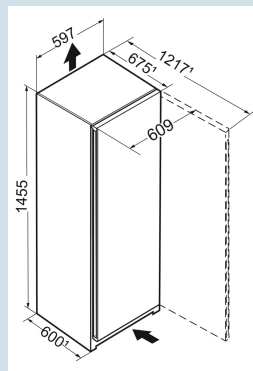

Staalgrijs / SteelFinish
Staal
SteelFinish
298 l
298 l
E
111 kWh
0,3 kWh
€ 64,-
100
36 dB(A)
C
SN-T

Rsfte 4620
Plus

Advies verkoopprijs € 999

Afmetingen

Hoogte	145,5 cm
Breedte	59,7 cm
Diepte (incl. wandafstand)	67,5 cm
Diepte	67,5 cm
InteriorFit	Ja
Plaatsbaar tegen muur	Ja
Netto gewicht / Bruto gewicht	54,9 kg / 59 kg
Hoogte verpakking	1527 mm
Breedte verpakking	615 mm
Diepte verpakking	767 mm