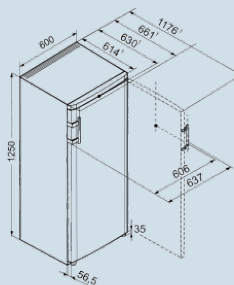

Staalgrijs / Staalgrijs
Staal
Staal
249 l
F
131 kWh
0,358 kWh
€ 29,-
38 dB(A)
C
SN-T

Ksl 2630

Comfort

Super
CoolPower
Cooling

Advies verkoopprijs € 649

Afmetingen

Hoogte	125 cm
Breedte	60 cm
Diepte (incl. wandafstand)	63,1 cm
Diepte bij 90° geopende deur	117,8 cm
Breedte bij 90° geopende deur	63,7 cm
Tussenbouwbaar	Ja
Plaatsbaar tegen muur	Ja
Netto gewicht / Bruto gewicht	49,2 kg / 53,4 kg
Hoogte verpakking	1318 mm
Breedte verpakking	617 mm
Diepte verpakking	711 mm