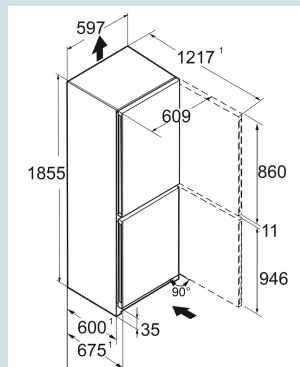

Staalgrijs / SteelFinish
Staal
SteelFinish
319 l
187 l
132 l
A D
202 kWh
0,6 kWh
€ 117,-
80
35 dB(A)
B

CNsfD 5224

Plus

Advies verkoopprijs € 1249

Afmetingen

Hoogte	185,5 cm
Breedte	59,7 cm
Diepte (incl. wandafstand)	67,5 cm
Diepte	67,5 cm
InteriorFit	Ja
Plaatsbaar tegen muur	Ja
Netto gewicht / Bruto gewicht	70,6 kg / 75,8 kg
Hoogte verpakking	1927 mm
Breedte verpakking	615 mm
Diepte verpakking	767 mm