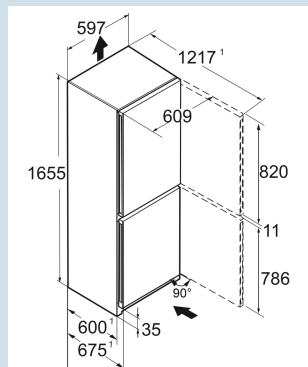

Staalgrijs / SteelFinish
Staal
SteelFinish
280 l
177 l
103 l
A D
191 kWh
0,5 kWh
€ 111,-
80
35 dB(A)
B

CNsfD 5023
Plus

Advies verkoopprijs € 1049

Afmetingen

Hoogte	165,5 cm
Breedte	59,7 cm
Diepte (incl. wandafstand)	67,5 cm
Diepte	67,5 cm
InteriorFit	Ja
Plaatsbaar tegen muur	Ja
Netto gewicht / Bruto gewicht	63 kg / 68,2 kg
Hoogte verpakking	1727 mm
Breedte verpakking	615 mm
Diepte verpakking	767 mm