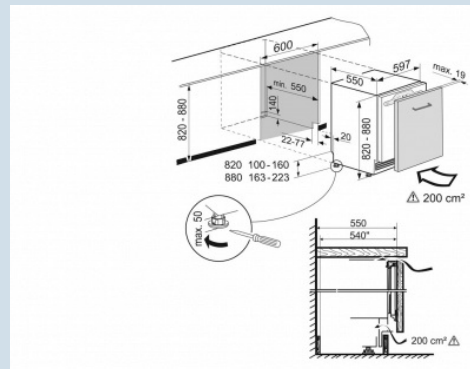

Gelijkmatige verlichting van het koeldeel.

LED plafondverlichting

Temperatuur eenvoudig af te lezen.

LC digitaal temperatuursdisplay

Tot 30 kg belastbaar en eenvoudig te reinigen.

GlassLine draagplateaus

Deur wordt vanaf 30° dichtgetrokken.

Deur-op-deur montage

Nismaat	82 - 88 cm
Deurmontage systeem	deur-op-deursysteem
Materiaal deur/deksel	Staal
Volume koelgedeelte	132 l
Energieklasse	F
Energieverbruik per jaar	114 kWh
Energieverbruik per 24 uur	0,312 kWh
Energiekosten per jaar	€ 25,-
Geluidsniveau	35 dB(A)
Geluidsniveau klasse	B
Klimaatklasse	SN-ST

UIKo 1560
Premium

Super
Cool

Advies verkoopprijs € 1449

Afmetingen

Hoogte	82,0 - 88,0 cm
Breedte	59,7 cm
Diepte	55 cm
Onderbouwbaar	Ja
Inbouwhoogte	82-88 cm
Inbouwbreedte	60 cm
Inbouwdiepte minimaal	55 cm
Max. Meubelgewicht koeldeel	10 kg
Netto gewicht / Bruto gewicht	42,6 kg / 45,3 kg
Hoogte verpakking	883 mm
Breedte verpakking	615 mm
Diepte verpakking	617 mm