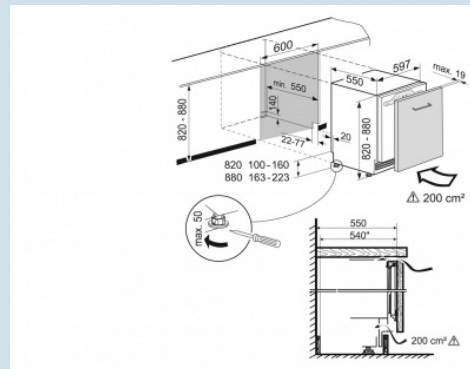

**Deur wordt vanaf 30° dichtgetrokken.**  
Deur-op-deur montage

Nismaat	82 - 88 cm
Deurmontage systeem	deur-op-deursysteem
Materiaal deur/deksel	Staal
Volume koelgedeelte	132 l
Energieklasse	<b>F</b>
Energieverbruik per jaar	114 kWh
Energieverbruik per 24 uur	0,312 kWh
Energiekosten per jaar	€ 25,-
Geluidsniveau	35 dB(A)
Geluidsniveau klasse	B
Klimaatklasse	SN-ST

#### Afmetingen

Hoogte	82,0 - 88,0 cm
Breedte	59,7 cm
Diepte	55 cm
Onderbouwbaar	Ja
Inbouwhoogte	82-88 cm
Inbouwbreedte	60 cm
Inbouwdiepte minimaal	55 cm
Max. Meubelgewicht koeldeel	10 kg
Netto gewicht / Bruto gewicht	40,2 kg / 42,8 kg
Hoogte verpakking	883 mm
Breedte verpakking	615 mm
Diepte verpakking	617 mm