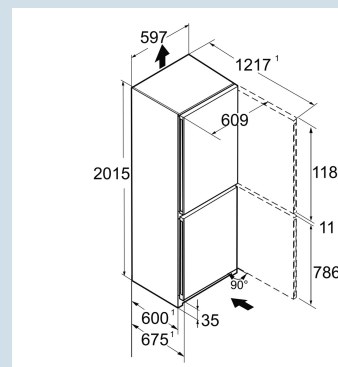

Designmotief / Designmotief
Staal
Staal
371 l
268 l
103 l
A D
203 kWh
0,6 kWh
€ 144,-
80
35 dB(A)
B

CNpcd 5723

Plus

Advies verkoopprijs € 1399

Afmetingen

Hoogte	201,5 cm
Breedte	59,7 cm
Diepte	67,5 cm
InteriorFit	Ja
Plaatsbaar tegen muur	Ja
Max. Meubelgewicht koeldeel	- kg
Netto gewicht / Bruto gewicht	77 kg / 82,5 kg
Hoogte verpakking	2087 mm
Breedte verpakking	615 mm
Diepte verpakking	767 mm