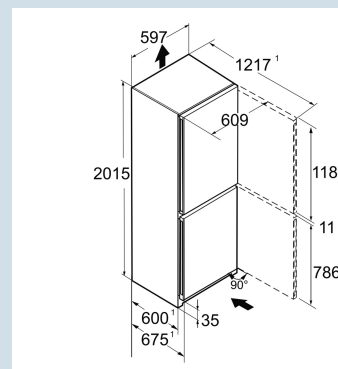

Designmotief / Designmotief  
Staal  
Staal  
371 l  
268 l  
103 l  
A D  
203 kWh  
0,6 kWh  
€ 144,-  
80  
35 dB(A)  
B

CNpcd 5723

Plus

Advies verkoopprijs € 1399

**Afmetingen**

Hoogte	201,5 cm
Breedte	59,7 cm
Diepte	67,5 cm
InteriorFit	Ja
Plaatsbaar tegen muur	Ja
Max. Meubelgewicht koeldeel	- kg
Netto gewicht / Bruto gewicht	77 kg / 82,5 kg
Hoogte verpakking	2087 mm
Breedte verpakking	615 mm
Diepte verpakking	767 mm