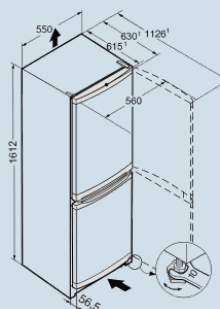

KiwiGreen / KiwiGreen
Staal
Staal
212 l
54 l
F
240 kWh
0,657 kWh
€ 53,-
38 dB(A)
C

CUkw 2831

Frost Safe System

Vario Space

Smart Frost

Advies verkoopprijs € 649

Afmetingen

Hoogte	161,2 cm
Breedte	55 cm
Diepte (incl. wandafstand)	63 cm
Diepte bij 90° geopende deur	112,8 cm
Breedte bij 90° geopende deur	56 cm
Tussenbouwbaar	Ja
Plaatsbaar tegen muur	Ja
Netto gewicht / Bruto gewicht	57,4 kg / 61,4 kg
Hoogte verpakking	1664 mm
Breedte verpakking	567 mm
Diepte verpakking	711 mm