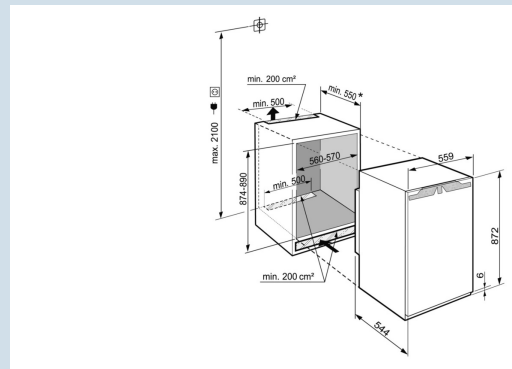

Professioneel koelen op 0°C

De Liebherr SIBP 1650 is een volledige BioFresh koeler, voor het extra lang bewaren van grote hoeveelheden verse groente & fruit of vlees, vis en zuivelproducten. Dankzij de lichte zijwand- en topverwarming is dit model zonder problemen naast of onder een inbouw koeler, vriezer of wijnkast te plaatsen.

Zacht sluiten garantie.
SoftSystem

Temperatuur eenvoudig af te lezen
LC digitaal temperatuurdisplay

Onbeperkt combineren.
2 zijdige wandverwarming

Deur wordt vanaf 30° dichtgetrokken
Deur-op-deur montage

Groente, fruit, vlees en vis tot 3x langer vers
4 BioFresh 0°C laden

Groente, fruit, vlees en vis tot 3x langer vers.
BioFresh 0°C

Overzichtelijke bediening.
Druktoetsbediening

Gelijkmatigere temperatuurverdeling.
PowerCooling

Overzichtelijk in te delen BioFresh lade.
FlexSystem

BioCool lade makkelijk te openen
Lade op rolwieljes

Nismaat	88 cm
Deurmontage systeem	deur-op-deursysteem
Materiaal deur/deksel	Staal
Volume totaal	86 l
Volume koelgedeelte	87 l
Energieklasse	C
Energieverbruik per jaar	99 kWh
Energieverbruik per 24 uur	0,271 kWh
Energiekosten per jaar	€ 57,-
Energie efficiëntie index	64
Geluidsniveau	37 dB(A)
Geluidsniveau klasse	C
Klimaatklasse	SN-T