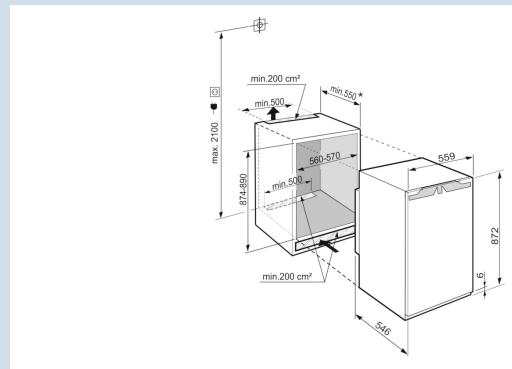

IRd 3920
PlusEasy
FreshUltra
SilentSoft
System

Advies verkoopprijs € 1099

Afmetingen

Hoogte	87,2 cm
Breedte	55,9 cm
Diepte	54,6 cm
Inbouwhoogte	87,4-89 cm
Inbouwbreedte	56-57 cm
Inbouwdiepte minimaal	55,0 cm
Max. Meubelgewicht koeldeel	16 kg
Netto gewicht / Bruto gewicht	31,9 kg / 35,2 kg
Hoogte verpakking	931 mm
Breedte verpakking	572 mm
Diepte verpakking	622 mm