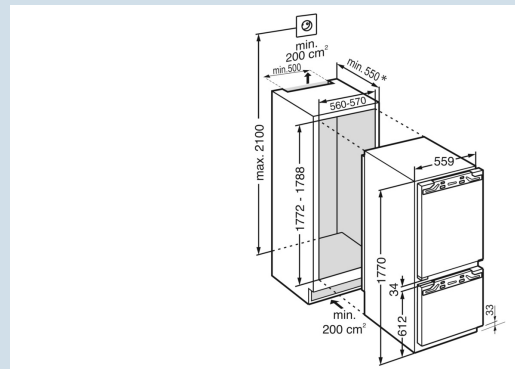

**Afmetingen**

Hoogte	177 cm
Breedte	55,9 cm
Diepte	54,6 cm
Inbouwhoogte	177,2-178,8 cm
Inbouwbreedte	56-57 cm
Inbouwdiepte minimaal	55,0 cm
Max. Meubelgewicht koeldeel	18 kg
Max. Meubelgewicht vriesdeel	12 kg
Netto gewicht / Bruto gewicht	60 kg / 64,3 kg
Hoogte verpakking	1829 mm
Breedte verpakking	572 mm
Diepte verpakking	622 mm