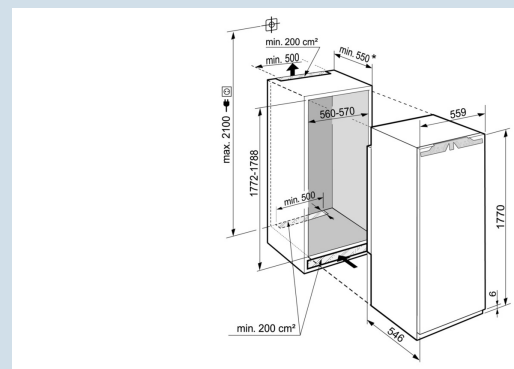

Zacht sluiten garantie.
SoftSystem

Koele waternevel voor grandioze versheid
HydroBreeze

Gelijkmatige verlichting van het koeldeel
2-zijdig LED wandpanelen met SoftStart

Hygiënisch en voedselveilig
SmartSteel achterwand

Deur wordt vanaf 30° dichtgetrokken
Deur-op-deur montage

Ruimte voor hoge karaffen of verpakkingen.
Deel- en onderschuifbaar glasplateau

Grandioze versheid en verbeterde structuur
BioFresh Professional (0°C)

Ook voor extra grote 2 liter verpakkingen.
Luxe edelstalen GlassLine deurvakken

Alle functie eenvoudig in te stellen
Touch & Swipe kleurendisplay

BioFresh lade makkelijk te openen.
BioFresh (0°C) laden op telescooprails

Tot 30 kg belastbaar en eenvoudig te reinigen
GlassLine draagplateaus

Perfect zicht in de uitgetrokken BioFresh laden.
LED verlichting BioFresh laden

Nismaat	178 cm
Deurmontage systeem	deur-op-deursysteem
Volume totaal	276 l
Volume koelgedeelte	250 l
Volume vriesgedeelte	27 l
Energieklasse	
Energieverbruik per jaar	164 kWh
Energieverbruik per 24 uur	0,4 kWh
Energiekosten per jaar	€ 95,-
Energie efficiëntie index	80
Geluidsniveau	34 dB(A)
Geluidsniveau klasse	B
Klimaatklasse	SN-T