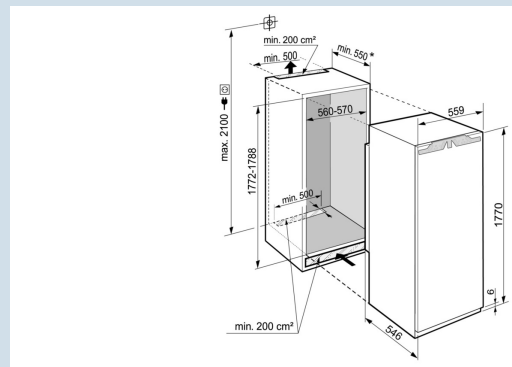

IRBd 5151
PrimeBio
FreshSuper
SilentSoft
SystemSoft-
TelescopicSuper
Cool

Advies verkoopprijs € 2299

Afmetingen

Hoogte	177 cm
Breedte	55,9 cm
Diepte	54,6 cm
Inbouwhoogte	177,2-178,8 cm
Inbouwbreedte	56-57 cm
Inbouwdiepte minimaal	55 cm
Max. Meubelgewicht koeldeel	26 kg
Netto gewicht / Bruto gewicht	65,6 kg / 70,1 kg
Hoogte verpakking	1829 mm
Breedte verpakking	572 mm
Diepte verpakking	622 mm