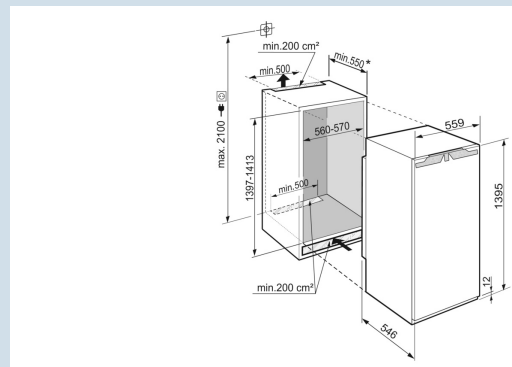

IRBd 4571

Peak

Advies verkoopprijs € 2299

Afmetingen

Hoogte	139,5 cm
Breedte	55,9 cm
Diepte	54,6 cm
Inbouwhoogte	139,7-141,3 cm
Inbouwbreedte	56-57 cm
Inbouwdiepte minimaal	55 cm
Max. Meubelgewicht koeldeel	21 kg
Netto gewicht / Bruto gewicht	55,7 kg / 59,3 kg
Hoogte verpakking	1454 mm
Breedte verpakking	572 mm
Diepte verpakking	622 mm