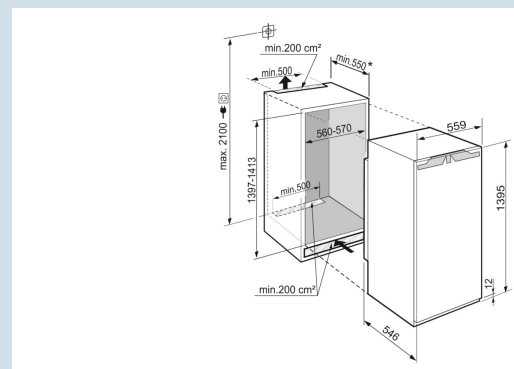

IRBd 4550

Prime

Bio  
FreshSuper  
SilentSoft  
SystemSoft-  
TelescopicSuper  
Cool

Advies verkoopprijs € 1899

**Afmetingen**

Hoogte	139,5 cm
Breedte	55,9 cm
Diepte	54,6 cm
Inbouwhoogte	139,7-141,3 cm
Inbouwbreedte	56-57 cm
Inbouwdiepte minimaal	55 cm
Max. Meubelgewicht koeldeel	21 kg
Netto gewicht / Bruto gewicht	52,9 kg / 56,9 kg
Hoogte verpakking	1454 mm
Breedte verpakking	572 mm
Diepte verpakking	622 mm