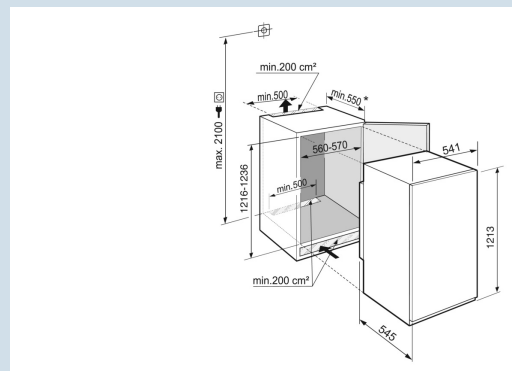

Geschikt voor dikkere meubelpanelen
Sleepdeur montage

Ruimte voor hoge karaffen of verpakkingen.
Deel- en onderschuifbaar glasplateau

Deur kan nooit ongemerkt open blijven
Akoestisch deuralarm

Nismaat	122 cm
Deurmontage systeem	sleepdeur
Volume totaal	173 l
Volume koelgedeelte	158 l
Volume vriesgedeelte	16 l
Energieklasse	 E
Energieverbruik per jaar	185 kWh
Energieverbruik per 24 uur	0,5 kWh
Energiekosten per jaar	€ 107,-
Energie efficiëntie index	100
Geluidsniveau	35 dB(A)
Geluidsniveau klasse	B
Klimaatklasse	SN-T

IRBSe 4121

Plus

Advies verkoopprijs € 1399

Afmetingen

Hoogte	121,8 cm
Breedte	54 cm
Diepte	54,5 cm
Inbouwhoogte	122-123,6 cm
Inbouwbreedte	56-57 cm
Inbouwdiepte minimaal	55 cm
Max. Meubelgewicht koeldeel	- kg
Netto gewicht / Bruto gewicht	42,2 kg / 46,5 kg
Hoogte verpakking	1277 mm
Breedte verpakking	555 mm
Diepte verpakking	622 mm