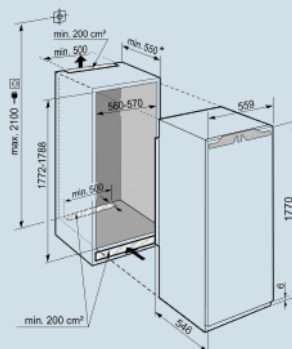

IRBPdi 5170

Peak

Bio
FreshSmart
DeviceSoft
SystemSoft-
TelescopicPower
Cooling

Advies verkoopprijs € 2599

Afmetingen

Hoogte	177 cm
Breedte	55,9 cm
Diepte	54,6 cm
Inbouwhoogte	177.2-178.8 cm
Inbouwbreedte	56-57 cm
Inbouwdiepte minimaal	55.0 cm
Max. Meubelgewicht koeldeel	26 kg
Netto gewicht / Bruto gewicht	74 kg / 80 kg
Hoogte verpakking	1829 mm
Breedte verpakking	572 mm
Diepte verpakking	622 mm