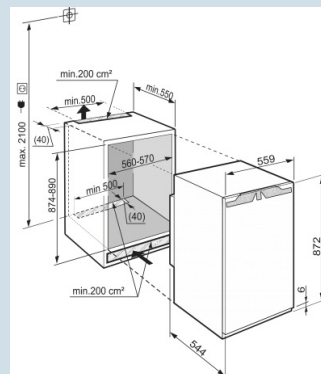

### Ruimte voor hoge karaffen of verpakkingen.

Deel- en onderschuifbaar glasplateau

Nismaat	88 cm
Deurmontage systeem	deur-op-deursysteem
Materiaal deur/deksel	Staal
Volume koelgedeelte	151 l
Energieklasse	<b>F</b>
Energieverbruik per jaar	119 kWh
Energieverbruik per 24 uur	0,326 kWh
Energiekosten per jaar	€ 26,-
Geluidsniveau	33 dB(A)
Geluidsniveau klasse	B
Klimaatklasse	SN-T

#### Afmetingen

Hoogte	87,2 - 88,8 cm
Breedte	55,9 cm
Diepte	54,4 cm
Inbouwhoogte	87,4-89 cm
Inbouwbreedte	56-57 cm
Inbouwdiepte minimaal	55 cm
Max. Meubelgewicht koeldeel	16 kg
Netto gewicht / Bruto gewicht	35,2 kg / 37,4 kg
Hoogte verpakking	931 mm
Breedte verpakking	572 mm
Diepte verpakking	622 mm