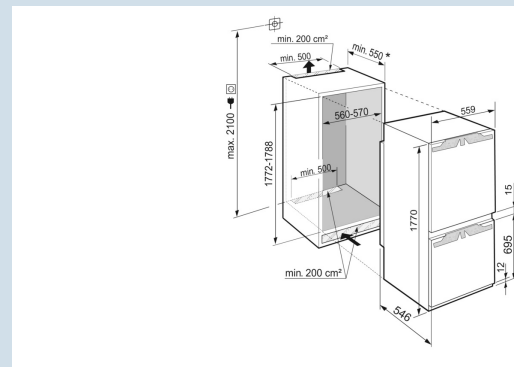

Hygiënisch en voedselveilig
SmartSteel achterwand

Deur wordt vanaf 30° dichtgetrokken
Deur-op-deur montage

Ruimte voor hoge karaffen of verpakkingen.
Deel- en onderschuifbaar glasplateau

Nismaat	178 cm
Deurmontage systeem	deur-op-deursysteem
Materiaal deur/deksel	Staal
Volume totaal	254 l
Volume koelgedeelte	184 l
Volume vriesgedeelte	70 l
Energieklasse	A
Energieverbruik per jaar	181 kWh
Energieverbruik per 24 uur	0,497 kWh
Energiekosten per jaar	€ 105,-
Energie efficiëntie index	80
Geluidsniveau	34 dB(A)
Geluidsniveau klasse	B

ICNd 5153
Prime

Advies verkoopprijs € 2099

Afmetingen

Hoogte	177 cm
Breedte	55,9 cm
Diepte	54,6 cm
Inbouwhoogte	177,2-178,8 cm
Inbouwbreedte	56-57 cm
Deurhoogte vriezer in mm	695
Tussenruimte koel-vries in mm	15
Inbouwdiepte minimaal	55 cm
Max. Meubelgewicht koeldeel	18 kg
Max. Meubelgewicht vriesdeel	12 kg
Netto gewicht / Bruto gewicht	69,2 kg / 73,2 kg
Hoogte verpakking	1829 mm
Breedte verpakking	572 mm
Diepte verpakking	622 mm