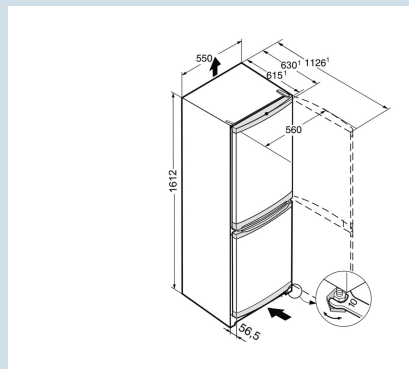

Eenvoudig te openen.

Geïntegreerde greep

Tot 30 kg belastbaar en eenvoudig te reinigen

GlassLine draagplateaus

Behuizing / Kleur deur	KiwiGreen / KiwiGreen
Materiaal behuizing	Staal
Materiaal deur/deksel	Staal
Volume totaal	265 l
Volume koelgedeelte	212 l
Volume vriesgedeelte	54 l
Energieklasse	F
Energieverbruik per jaar	240 kWh
Energieverbruik per 24 uur	0,7 kWh
Energiekosten per jaar	€ 139,-
Energie efficiëntie index	125
Geluidsniveau	39 dB(A)
Geluidsniveau klasse	C

CUkw 2831

Advies verkoopprijs € 749

Afmetingen

Hoogte	161,2 cm
Breedte	55 cm
Diepte (incl. wandafstand)	63 cm
Diepte bij 90° geopende deur	112,8 cm
Breedte bij 90° geopende deur	56 cm
Diepte	63 cm
Tussenbouwbaar	Ja
Plaatsbaar tegen muur	Ja
Netto gewicht / Bruto gewicht	53,9 kg / 58 kg
Hoogte verpakking	1664 mm
Breedte verpakking	567 mm
Diepte verpakking	711 mm

Overige

Soort Design	SwingLine-Design
Materiaal interieur	Kunststof wit
Deurscharniering	Rechts, wisselbaar
Greep	Geïntegreerde greep
Lengte aansluitsnoer	130 cm
Display	Mechanische besturing
Soort bedieningspaneel	Draaiknop
Positie bedieningspaneel	In interieur
Stelpoten	2