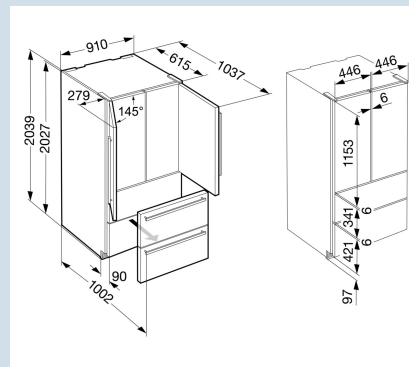

Edelstaal / Edelstaal  
Edelstaal  
Edelstaal  
522 l  
363 l  
160 l  
 F  
341 kWh  
0,9 kWh  
€ 198,-  
106  
42 dB(A)  
D

**CBNes 6256**  
PremiumPlus

Advies verkoopprijs € 5699

**Afmetingen**

Hoogte	203,9 cm
Breedte	91 cm
Diepte bij 90° geopende deur	103,7 cm
Breedte bij 90° geopende deur	99 cm
Diepte	61,5 cm
Tussenbouwbaar	Ja
Plaatsbaar tegen muur	Ja
Inbouwhoogte	204,5 cm
Inbouwbreedte	91,5 cm
Inbouwdiepte minimaal	61 cm
Netto gewicht / Bruto gewicht	166 kg / 178 kg
Hoogte verpakking	2125 mm
Breedte verpakking	966 mm
Diepte verpakking	750 mm