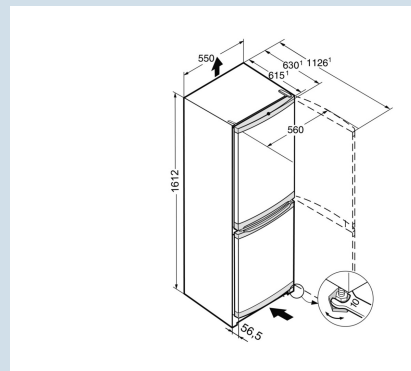

Eenvoudig te openen.

Geïntegreerde greep

Tot 30 kg belastbaar en eenvoudig te reinigen

GlassLine draagplateaus

Behuizing / Kleur deur	Wit / Wit
Materiaal behuizing	Staal
Materiaal deur/deksel	Staal
Volume totaal	265 l
Volume koelgedeelte	212 l
Volume vriesgedeelte	54 l
Energieklasse	F
Energieverbruik per jaar	240 kWh
Energieverbruik per 24 uur	0,7 kWh
Energiekosten per jaar	€ 139,-
Energie efficiëntie index	125
Geluidsniveau	39 dB(A)
Geluidsniveau klasse	C

CU 2831

Advies verkoopprijs € 649

Afmetingen

Hoogte	161,2 cm
Breedte	55 cm
Diepte (incl. wandafstand)	63 cm
Diepte bij 90° geopende deur	112,8 cm
Breedte bij 90° geopende deur	56 cm
Diepte	63 cm
Tussenbouwbaar	Ja
Plaatsbaar tegen muur	Ja
Netto gewicht / Bruto gewicht	54,0 kg / 58,2 kg
Hoogte verpakking	1664 mm
Breedte verpakking	567 mm
Diepte verpakking	711 mm

Overige

Soort Design	SwingLine-Design
Materiaal interieur	Kunststof wit
Deurscharniering	Rechts, wisselbaar
Greep	Geïntegreerde greep
Lengte aansluitsnoer	130 cm
Display	Mechanische besturing
Soort bedieningspaneel	Draaiknop
Positie bedieningspaneel	In interieur
Stelpoten	2