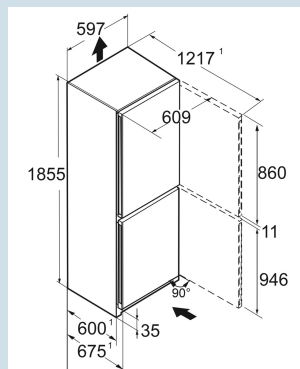

Wit / Wit  
Staal  
Staal  
319 l  
187 l  
132 l  
D  
202 kWh  
0,6 kWh  
€ 117,-  
80  
36 dB(A)  
C

CNd 5204  
Pure

Advies verkoopprijs € 999

**Afmetingen**

Hoogte	185,5 cm
Breedte	59,7 cm
Diepte (incl. wandafstand)	67,5 cm
Diepte	67,5 cm
InteriorFit	Ja
Plaatsbaar tegen muur	Ja
Netto gewicht / Bruto gewicht	69,6 kg / 74,8 kg
Hoogte verpakking	1927 mm
Breedte verpakking	615 mm
Diepte verpakking	767 mm