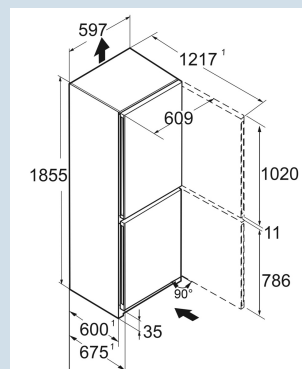

Optimaal zicht ook in het donker.
LED verlichting vriesdeel

Opent bijna vanzelf
Hevelgreep

Ook voor extra grote 2 liter verpakkingen.
Luxe edelstalen GlassLine deurvakken

Behuizing / Kleur deur	Staalgrijs / Edelstaal
Materiaal behuizing	Staal
Materiaal deur/deksel	Edelstaal
Volume totaal	362 l
Volume koelgedeelte	259 l
Volume vriesgedeelte	103 l
Compartimenten met variabele temperatuur	koelen / vriezen
Capaciteit van compartiment met variabele temperatuur GS	103,1
Energieklasse	
Energieverbruik per jaar	116 kWh
Energieverbruik per 24 uur	0,3 kWh
Energiekosten per jaar	€ 67,-
Energie efficiëntie index	41

CBNsd 5753
Prime

Advies verkoopprijs € 2399

Afmetingen

Hoogte	201,5 cm
Breedte	59,7 cm
Diepte	67,5 cm
InteriorFit	Ja
Plaatsbaar tegen muur	Ja
Netto gewicht / Bruto gewicht	83,7 kg / 88,8 kg
Hoogte verpakking	2087 mm
Breedte verpakking	615 mm
Diepte verpakking	767 mm