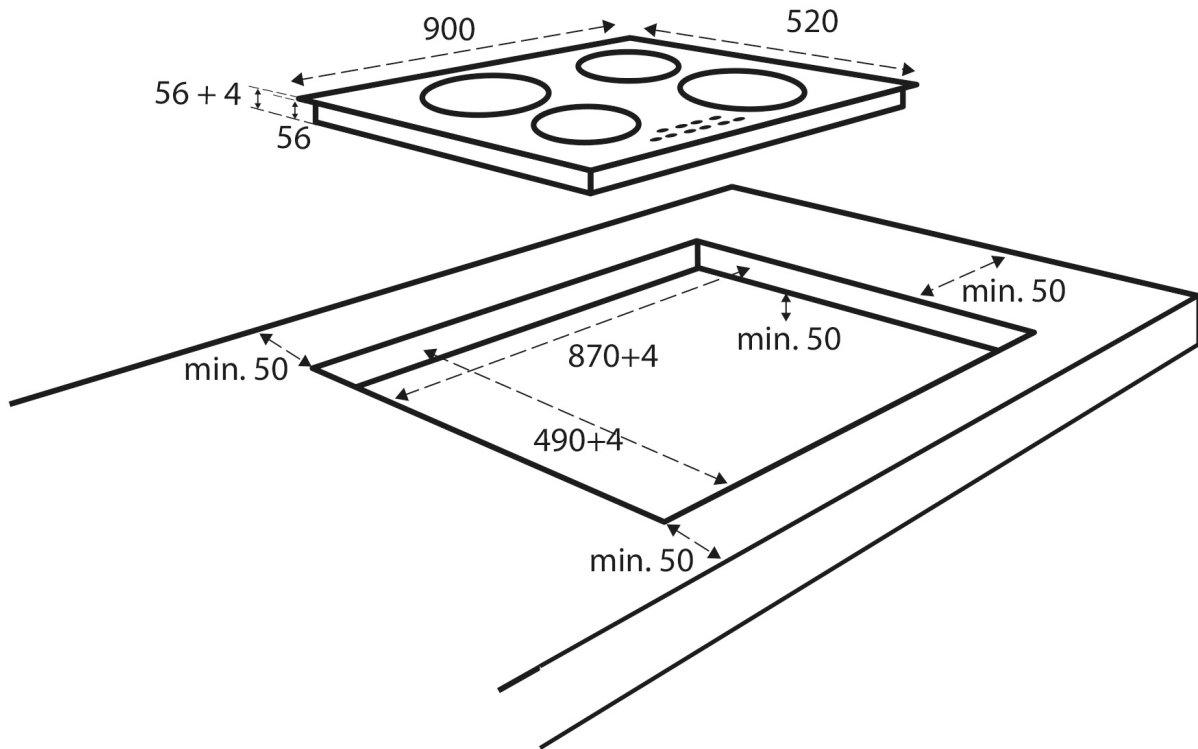

INVENTUM

maakt 't moment

Technische tekening

5 JAAR
INVENTUM
GARANTIE

OMRUIL
SERVICE

OER
HOLLANDS
SINDS 1908

IKI9035

8 712876 171815

inbouw witgoed - **inductiekookplaten**