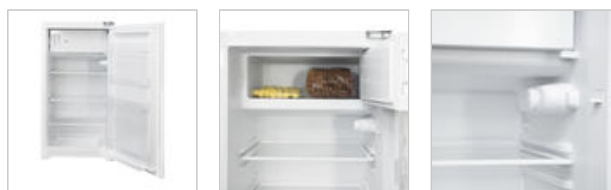

K1020V

- netto inhoud 150 liter
- energieklassen A+
- transparante deurvakken

Productkenmerken

Energieklasse	A+
Totale netto inhoud	150 liter
Netto inhoud koelgedeelte	133 liter
Netto inhoud vriesgedeelte	17 liter
Aantal glazen draagplateaus	3
Aantal transparante groentelades	1
Invriesvermogen	2 kg/24 u
Bewaartijd bij stroomuitval	12 uren
Steraanduiding	****
Vriesvak met klep	1
Deurvakken	3
Flessenvakken	1
Eierrekjes	2
Binnenverlichting	ja, LED
Thermostaat	ja
Ontdooisysteem koelgedeelte	automatisch
Draairichting deur omkeerbaar	ja

Technische gegevens

Kleur	wit
Afmetingen (hxbxd)	1020 x 540 x 545 mm
Klimaatklasse	N
Aansluitwaarde	105 watt
Energieverbruik per jaar	193 kWh
Montage	sleepdeur
Geluidsniveau	41 dB(A)

Verkoopgegevens

EAN barcode	8712876160864
Garantie	5 jaar Inventum garantie