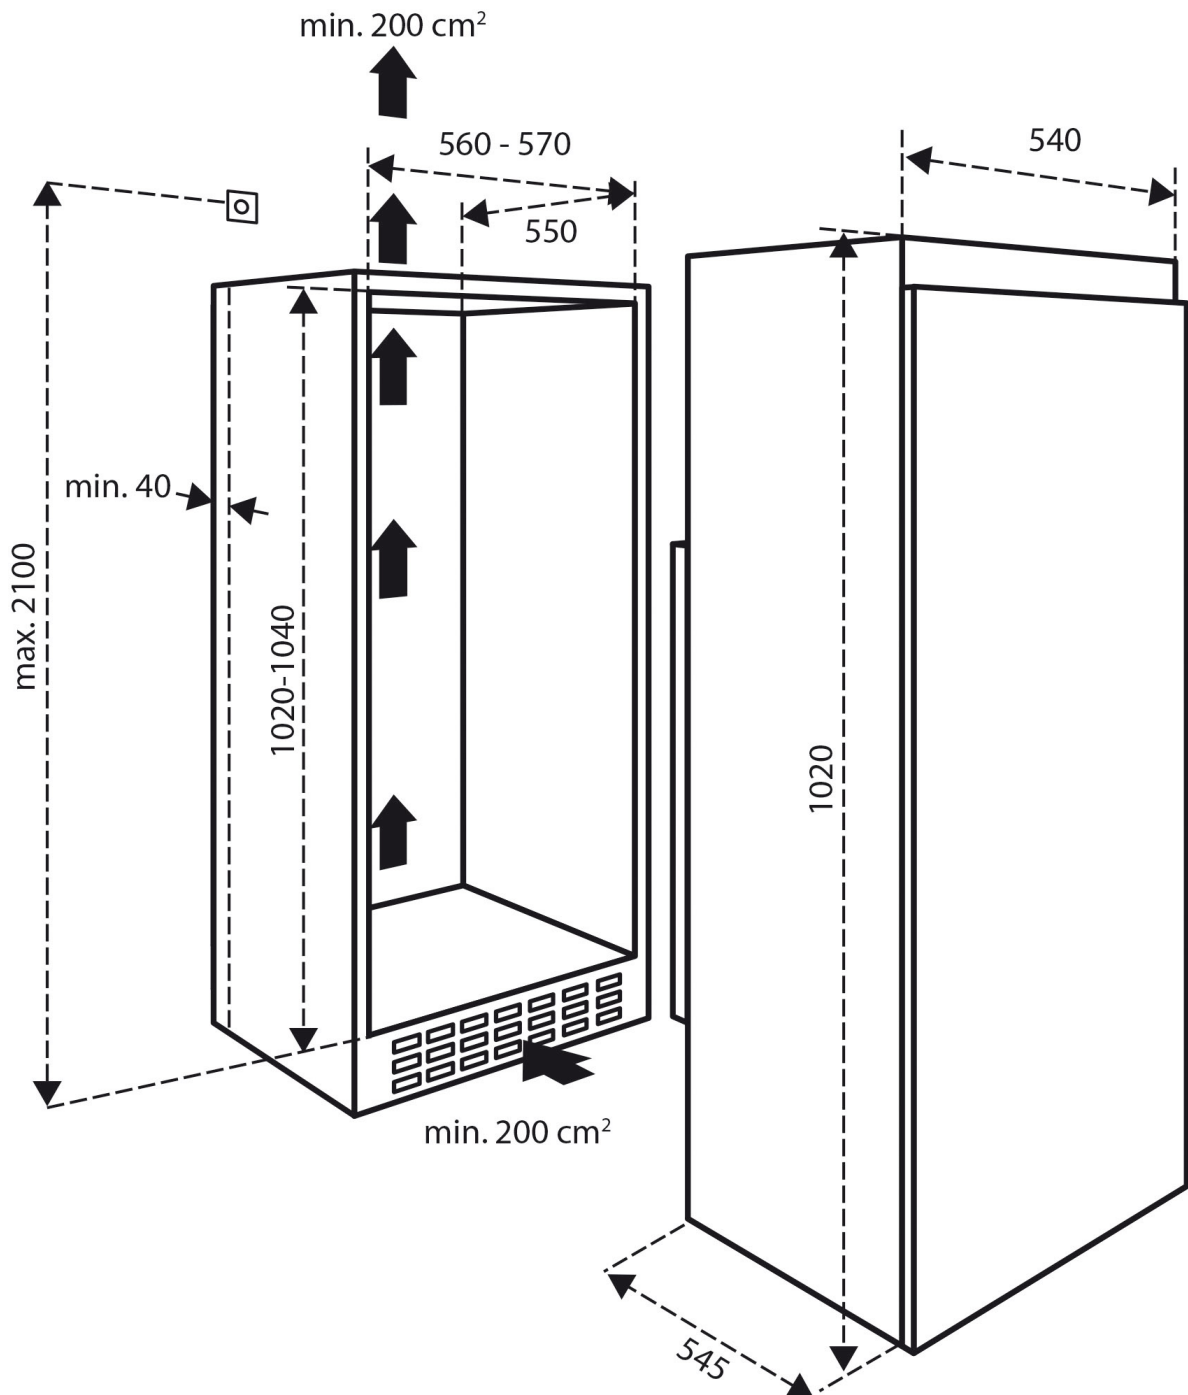

K1020V

- netto inhoud 150 liter
- energieklassen A+
- transparante deurvakken

Productkenmerken

Energieklasse	A+
Totale netto inhoud	150 liter
Netto inhoud koelgedeelte	133 liter
Netto inhoud vriesgedeelte	17 liter
Aantal glazen draagplateaus	3
Aantal transparante groentelades	1
Invriesvermogen	2 kg/24 u
Bewaartijd bij stroomuitval	12 uren
Steraanduiding	****
Vriesvak met klep	1
Deurvakken	3
Flessenvakken	1
Eierrekjes	2
Binnenverlichting	ja, LED
Thermostaat	ja
Ontdooisysteem koelgedeelte	automatisch
Draairichting deur omkeerbaar	ja

Technische gegevens

Kleur	wit
Afmetingen (hxbxd)	1020 x 540 x 545 mm
Klimaatklasse	N
Aansluitwaarde	105 watt
Energieverbruik per jaar	193 kWh
Montage	sleepdeur
Geluidsniveau	41 dB(A)

Verkoopgegevens

EAN barcode	8712876160864
Garantie	5 jaar Inventum garantie

K1020V

8 712876 160864

INVENTUM

maakt 't moment

Technische tekening

K1020V

8 712876 160864

inbouw witgoed - koelen en vriezen