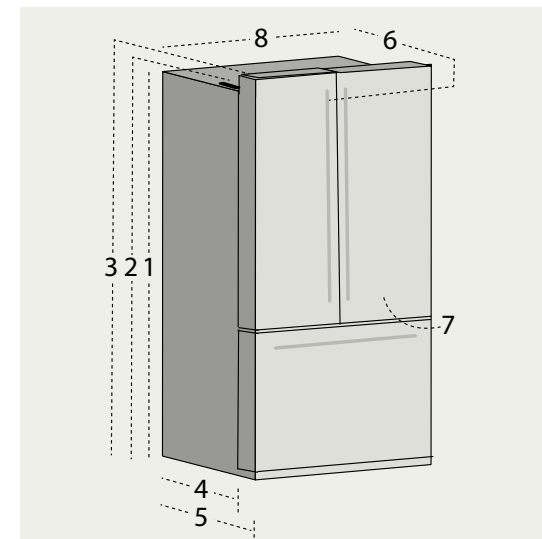

STANDAARD INBOUW & US STYLE

3-DEURS | INO27JSPF

Vrijstaand	
Serie IWO19JSPF	80 - 8RAL 8BM - 8WM
1. Hoogte tot bovenkant kast	1805
2. Hoogte tot boven scharnier	1805
3. Hoogte tot bovenkant deur	1805
4. Diepte kast zonder deur	625
5. Diepte zonder handgreep	734
6. Diepte incl. "Cafe" handgreep	802
Diepte incl. "Design" handgreep	774
7. Diepte met koelkastdeur 90° open	1070
8. Breedte	850
9. Breedte opening deur (R)	320
10. Breedte opening deur (L)	320
Afmetingen Nis	
A. Breedte Nis	855
B. Diepte Nis*	632
C. Hoogte Nis	1815

Standaard inbouw			US Style	
Serie IWO19JSPF	30 - 3RAL 3BM - 3WM	SS		
1. Hoogte tot bovenkant kast	1742	1742		
2. Hoogte tot boven scharnier	1772	1772		
3. Hoogte tot bovenkant deur	1805	1775		
4. Diepte kast zonder deur	625	625		
5. Diepte zonder handgreep	734	734		
6. Diepte incl. "Cafe" handgreep	802	795		
Diepte incl. "Design" handgreep	774	-		
7. Diepte met koelkastdeur 90° open	1070	1066		
8. Breedte	840	840		
9. Breedte opening deur (R)	320	320		
10. Breedte opening deur (L)	320	320		
Afmetingen Nis				
A. Breedte Nis	845	845		
B. Diepte Nis*	632	632		
C. Hoogte Nis	1785	1785		

Vrijstaand	
Serie INO27JSPF	80 - 8RAL 8BM - 8WM
1. Hoogte tot bovenkant kast	1805
2. Hoogte tot boven scharnier	1805
3. Hoogte tot bovenkant deur	1805
4. Diepte kast zonder deur	758
5. Diepte zonder handgreep	867
6. Diepte incl. "Cafe" handgreep	935
Diepte incl. "Design" handgreep	907
7. Diepte met koelkastdeur 90° open	1250
8. Breedte	920
9. Breedte opening deur (R)	340
10. Breedte opening deur (L)	340
Afmetingen Nis	
A. Breedte Nis	925
B. Diepte Nis*	764
C. Hoogte Nis	1815

Standaard inbouw			US Style	
Serie INO27JSPF	30 - 3RAL 3BM - 3WM	F5		
1. Hoogte tot bovenkant kast	1742	1742		
2. Hoogte tot boven scharnier	1772	1772		
3. Hoogte tot bovenkant deur	1805	1775		
4. Diepte kast zonder deur	758	758		
5. Diepte zonder handgreep	867	863		
6. Diepte incl. "Cafe" handgreep	935	930		
Diepte incl. "Design" handgreep	907	-		
7. Diepte met koelkastdeur 90° open	1250	1244		
8. Breedte	910	910		
9. Breedte opening deur (R)	340	340		
10. Breedte opening deur (L)	340	340		
Afmetingen Nis				
A. Breedte Nis	915	915		
B. Diepte Nis*	764	764		
C. Hoogte Nis	1785	1785