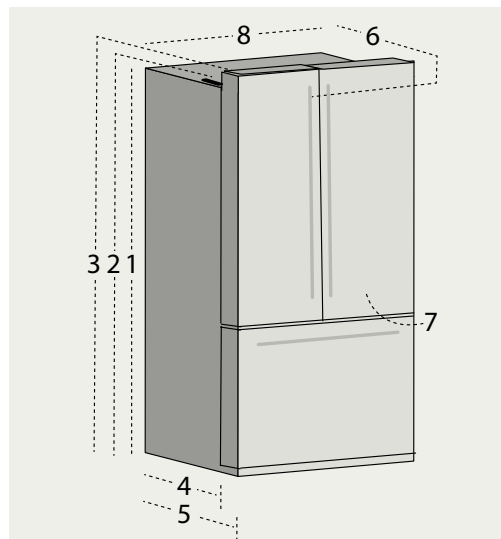

STANDAARD INBOUW & US STYLE

3-DEURS | IWO19JSPF