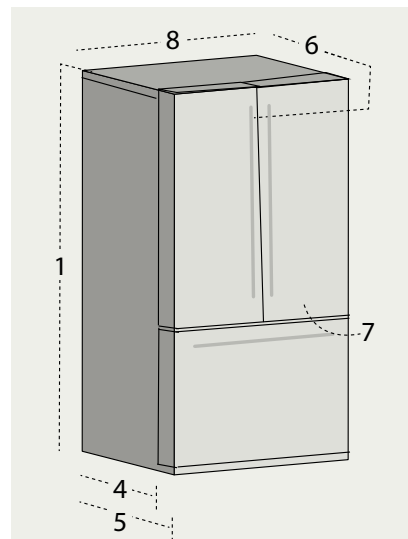

VRIJSTAAND

3-DEURS | INO27JSPF