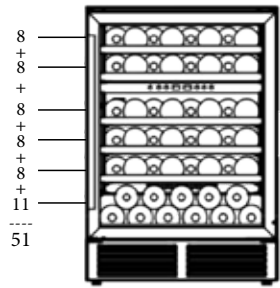

AFMETINGEN WINE COOLER & BEVERAGE CENTER