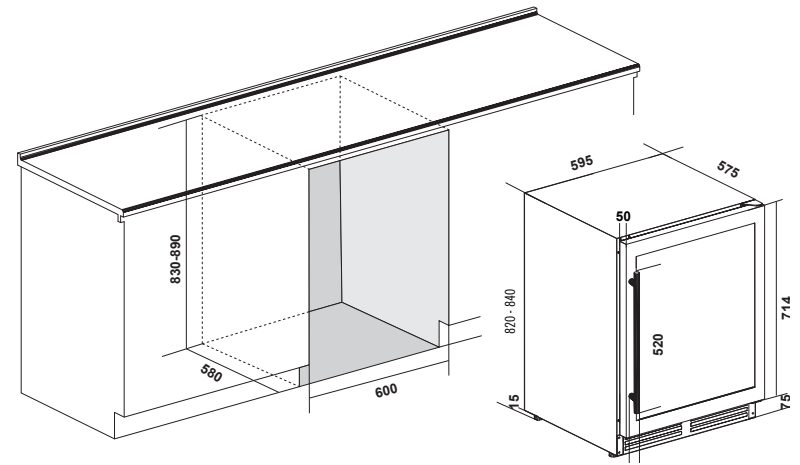

AFMETINGEN WINE COOLER & BEVERAGE CENTER