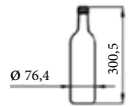

AFMETINGEN WINE COOLER & BEVERAGE CENTER