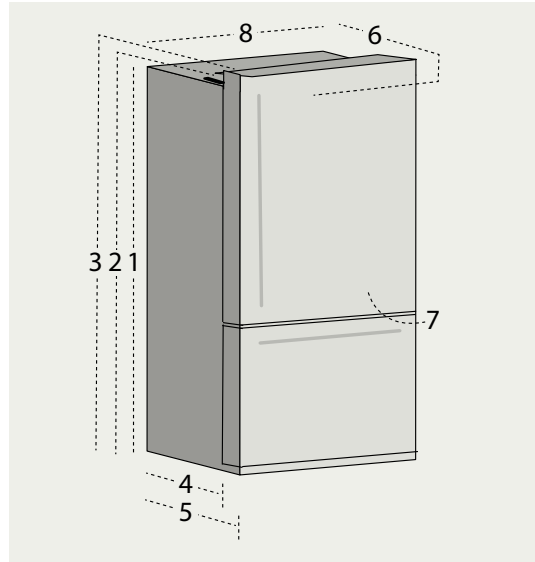

STANDAARD INBOUW & US STYLE

2-DEURS | ICO19JSPR

Standaard inbouw

US Style

Serie ICO19JSPR	SS - 30 - 3RAL 3BM - 3WM	SS
1. Hoogte tot bovenkant kast	1742	1742
2. Hoogte tot boven scharnier	1772	1772
3. Hoogte tot bovenkant deur	1805	1775
4. Diepte kast zonder deur	625	625
5. Diepte zonder handgreep	734	734
6. Diepte incl. "Cafe" handgreep	802	795
Diepte incl. "Design" handgreep	774	-
7. Diepte met koelkastdeur 90° open	1495	1495
8. Breedte	840	840
9. Breedte opening deur (R)	590	590
10. Breedte opening deur (L)	590	590
Afmetingen Nis		
A. Breedte Nis	845	845
B. Diepte Nis*	632	632
C. Hoogte Nis	1785	1785