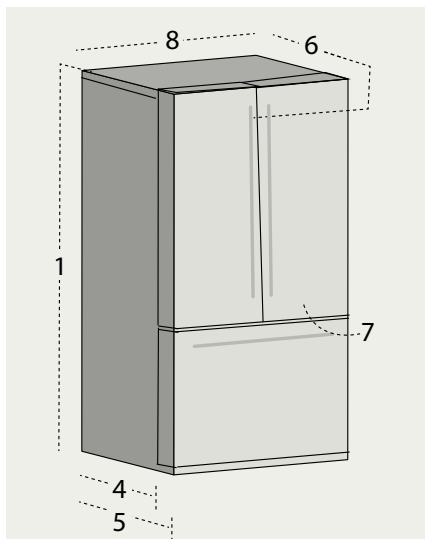

AFMETINGEN BOTTOM FREEZER 3-DEURS

VRIJSTAAND

3-DEURS | IWO19JSPF