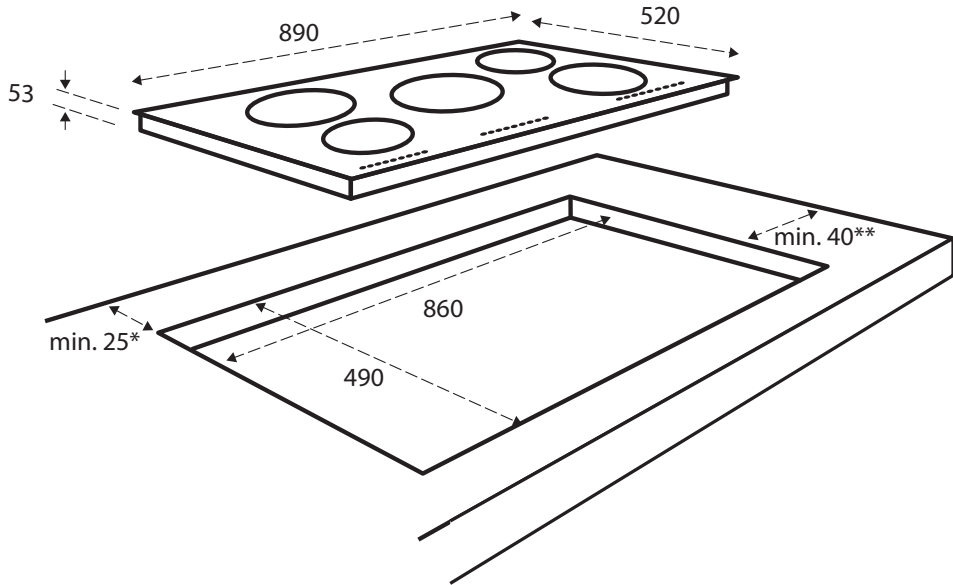

### Technische gegevens

Afmetingen (bxd)	890 x 520 mm
Inbouwmaten (hxbxd)	53 x 860 x 490 mm
Aansluitwaarde	10,8 kW
Aantal fasen	alleen geschikt voor krachtstroom
Aansluiting	230/400 Volt 3N ~ 50/60 Hz
Zone linksvoor	Ø 160 mm / 1,8 kW
Zone linksachter	Ø 200 mm / 2,5 kW
Zone midden	Ø 250 mm / 3,5 kW
Zone rechtsvoor	Ø 200 mm / 2,5 kW
Zone rechtsachter	Ø 160 mm / 1,8 kW

#### Technische tekening

\* 60 mm bij gebruik van een houten achterwand.

\*\* 150 mm bij gebruik van een houten zijwand.