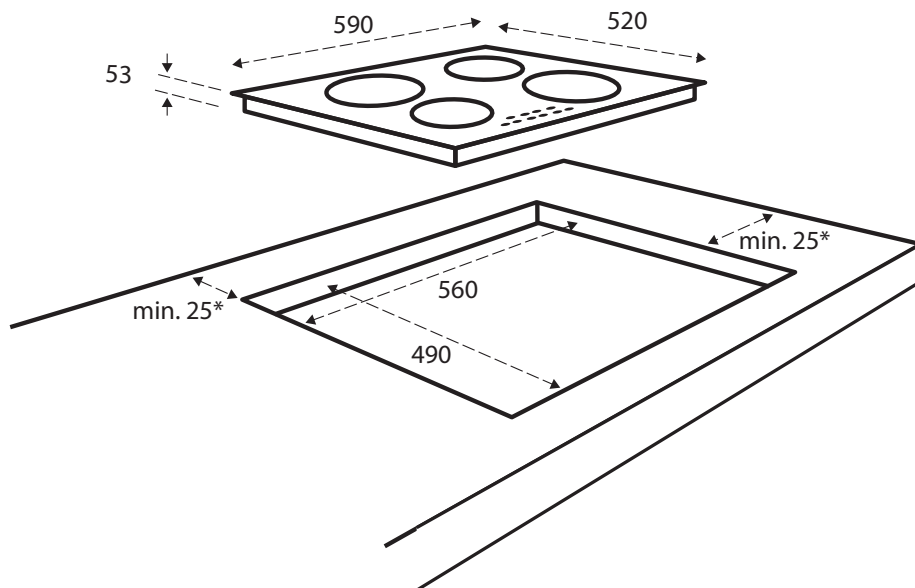

Kookduurbegrenzing	ja
High-speed keramisch glas	ja
Randafwerking	volledige rvs rand
Automatische panherkenning	ja

Technische gegevens

Afmetingen (bxd)	590 x 520 mm
Inbouwmaten (hxbxd)	53 x 560 x 490 mm
Aansluitwaarde	7,4 kW
Aantal fasen	standaard ingesteld voor 2 fase
Aansluiting	230/400 Volt 2N ~ 50/60 Hz
Zone linksvoor	Ø 160 mm / 1,8 kW
Zone linksachter	Ø 200 mm / 2,5 kW
Zone rechtsvoor	Ø 200 mm / 2,5 kW
Zone rechtsachter	Ø 160 mm / 1,8 kW

Verkoopgegevens

Verpakkingseenheid	1
EAN barcode	8712876170238
Garantie	5 jaar Inventum garantie

5 JAAR
INVENTUM
GARANTIE

OMRUIL
SERVICE

OER
HOLLANDS
SINDS 1908

Technische tekening

* 40 mm bij gebruik van een houten achter- of zijwand.