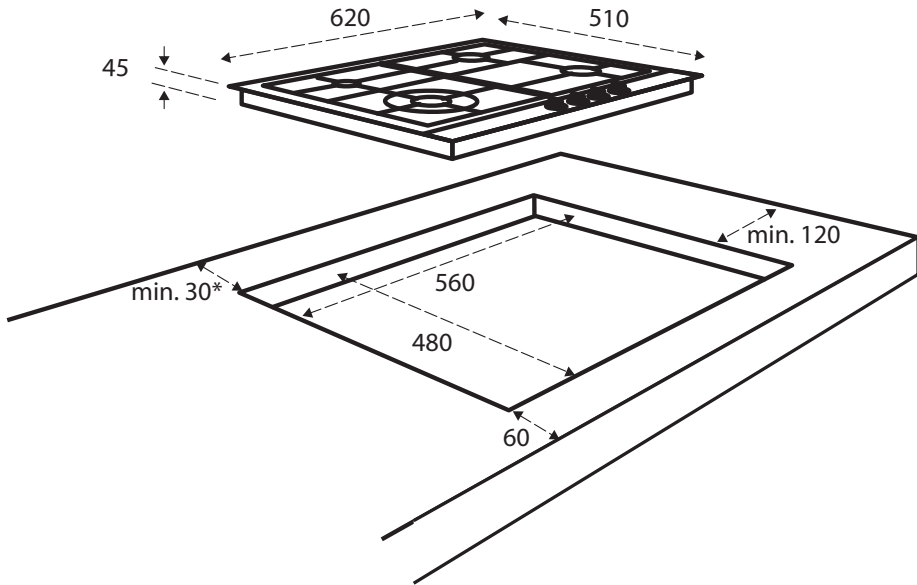

Technische gegevens

Afmetingen (bxd)	620 x 510 mm
Inbouwmaten (hxbxd)	45 x 560 x 480 mm
Aansluitwaarde elektra	0,60 W
Aansluitwaarde gas	8,00 kW
2 normale branders	1,75 kW
1 sudderbrander	1,00 kW
1 wokbrander	3,50 kW

Verkoopgegevens

Verpakkingseenheid	1
EAN barcode	8712876170313
Garantie	5 jaar Inventum garantie

5 JAAR
INVENTUM
GARANTIE

OMRUIL
SERVICE

OER
HOLLANDS
SINDS 1908

Technische tekening

* 50 mm bij gebruik van een houten achterwand.