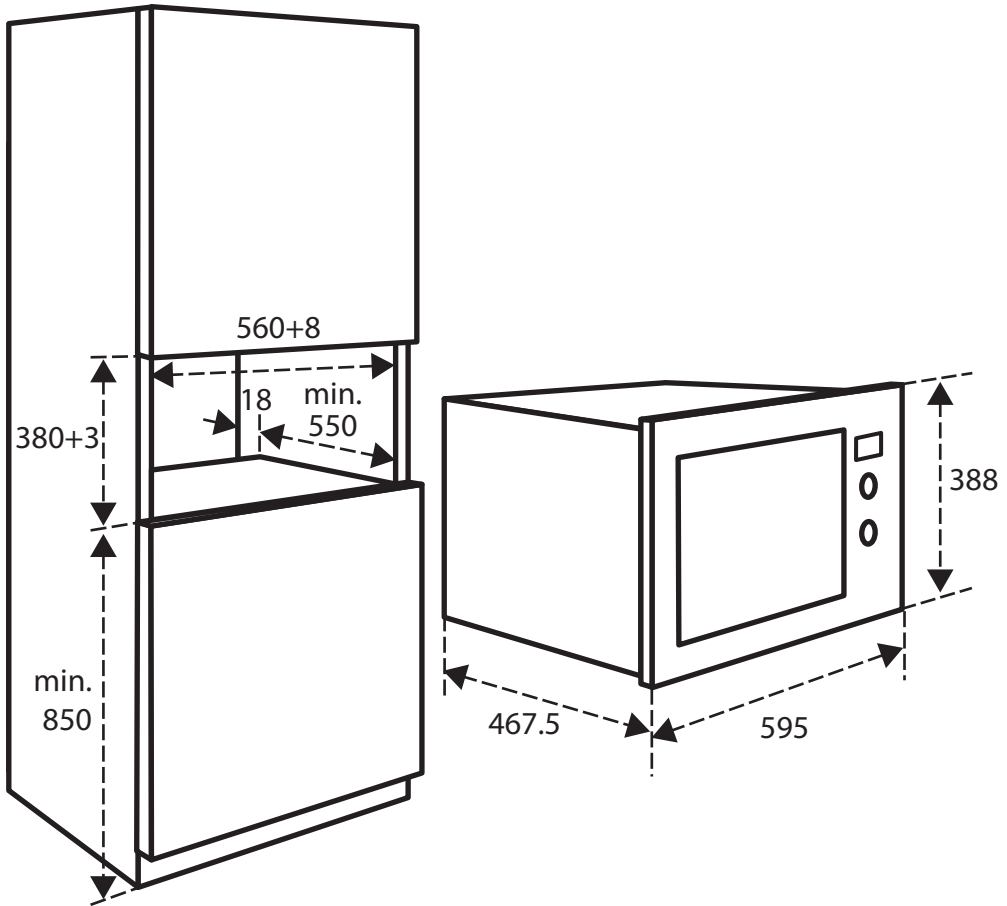

INVENTUM

maakt 't moment

Combi magnetron

IMC6032F

Technische tekening

5 JAAR
INVENTUM
GARANTIE

OMRUIL
SERVICE

OER
HOLLANDS
SINDS 1908

inbouw witgoed • magnetrons