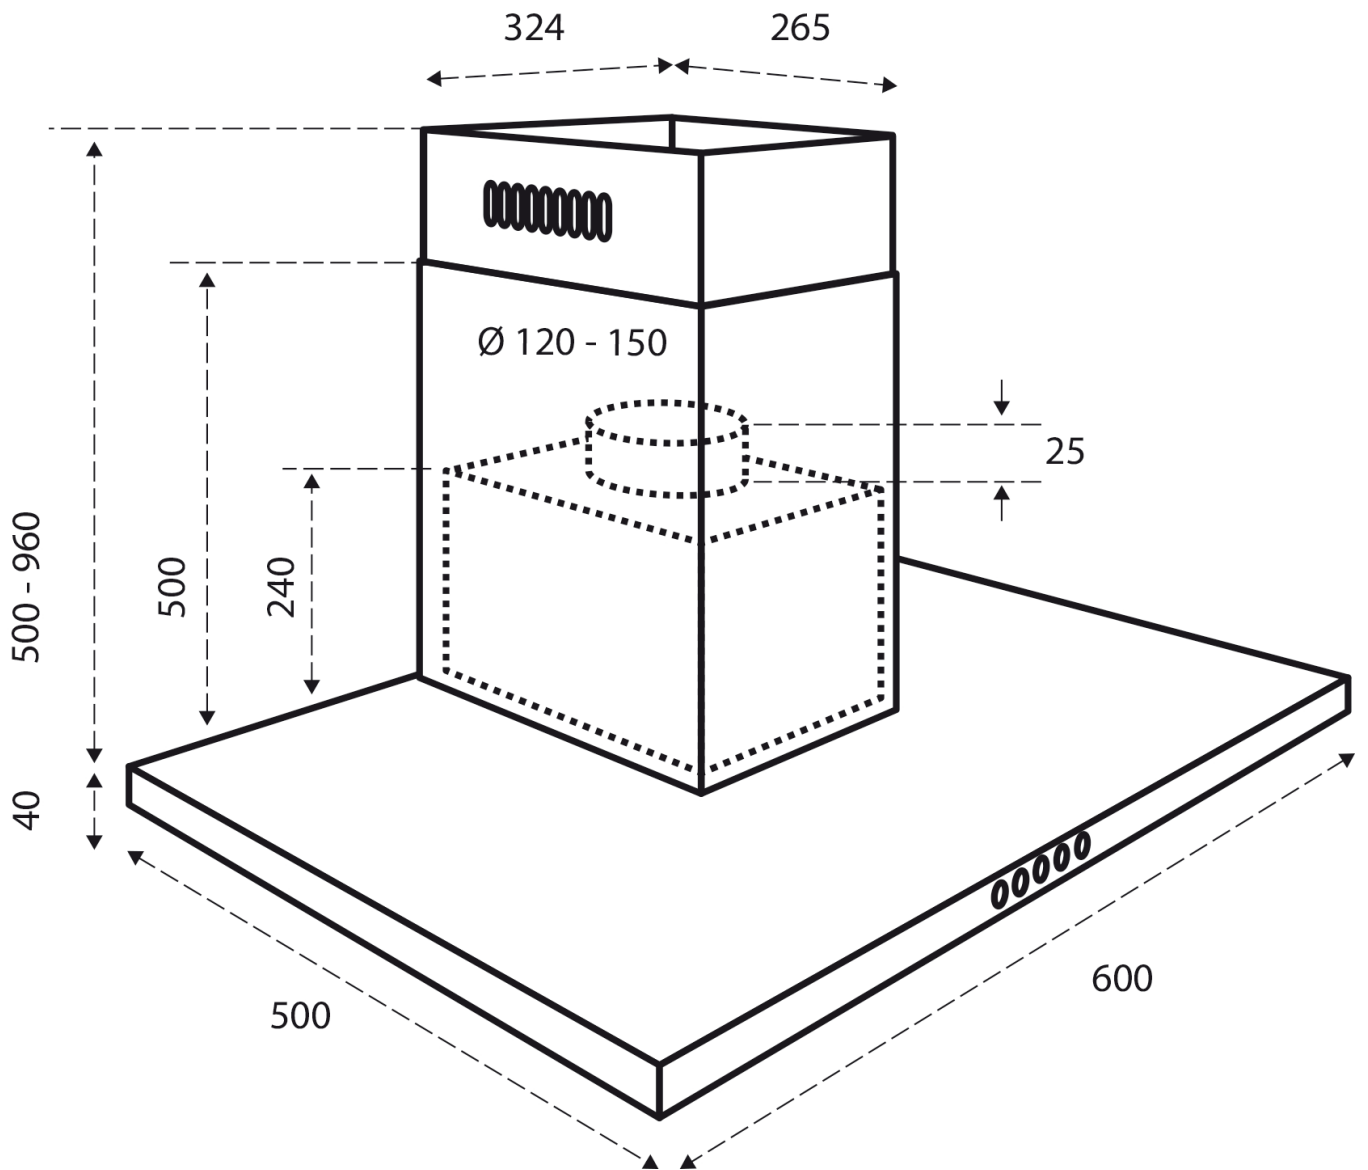

Technische tekening

5 JAAR
INVENTUM
GARANTIE

OMRUIL
SERVICE

OER
HOLLANDS
SINDS 1908

AKB6004ZWA

8 712876 171976

vrijstaand witgoed - afzuigkappen