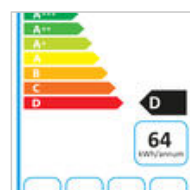

AKB6004ZWA

- 1 motor: 344 m³/h capaciteit
- 2 x 3 W LED spots
- geluidsniveau max. 64 dB
- druktoetsbediening
- geschikt voor recirculatie en afvoer

Productkenmerken

Model afzuigkap	blokschouw
Aantal motoren	1
Aantal snelheden	3
Bediening	druktoetsen
Verlichting afzuigkap	luxe LED spots
Aantal spotjes	2 x 3 W
Energieklasse verlichting	A
Positie verlichting	voorzijde
Aluminium cassettefilters	2 stuks, zwart
Aantal lagen cassettefilters	5-laags
Geschikt voor afvoer en recirculatie	ja
Afvoer naar boven	ja
Type recirculatie koolstoffilter set	KB62
Type longlife recirculatie set	KB62LL
Type startset recirculatie	SB900
Type plasmafilter	IPF600R
Schacht verlengset (100 cm)	VS100ZWA
Snoerlengte	220 cm

Technische gegevens

Kleur	zwart
Breedte	60 cm
Randhoogte	4 cm
Afmeting schacht (bxd)	324 x 265 mm
Diameter afvoer	120 - 150 mm
Energieklasse	D
Motor vermogen	115 watt
Aansluitwaarde	121 watt
Maximale luchtstroom	344 m ³ /h
Maximaal geluidsniveau	64 dB