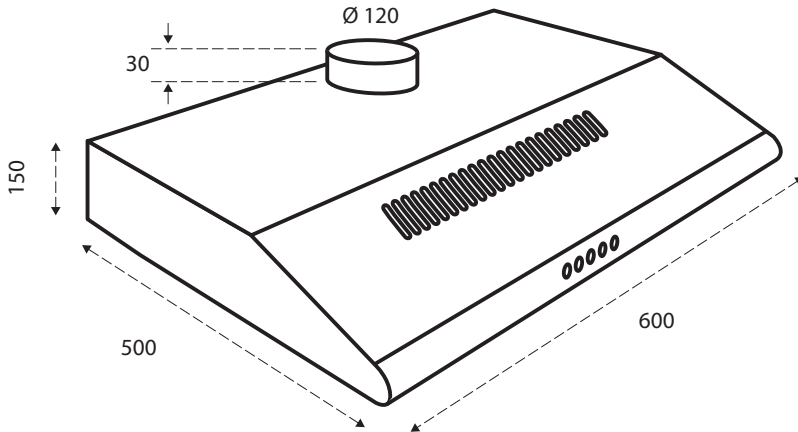

INVENTUM

maakt 't moment

Onderbouw afzuigkap

AKO6002WIT

Technische tekening

5 JAAR
INVENTUM
GARANTIE

OMRUIL
SERVICE

OER
HOLLANDS
SINDS 1908

vrijstaand witgoed • afzuigkappen