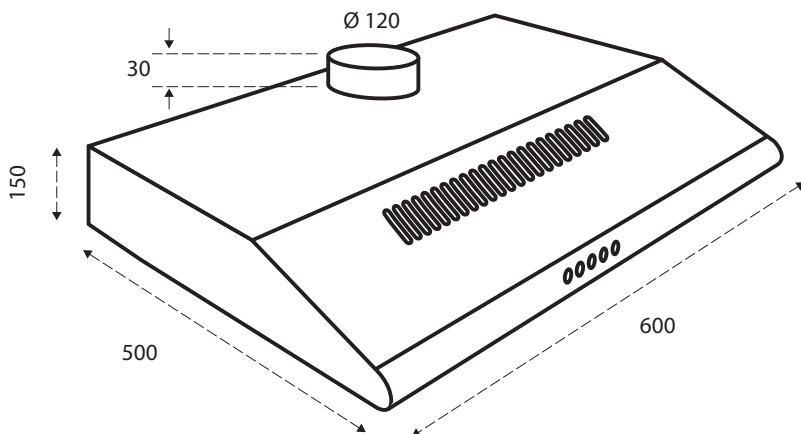

INVENTUM

maakt 't moment

Onderbouw afzuigkap

AKO6002RVS

Technische tekening

5 JAAR
INVENTUM
GARANTIE

OMRUIL
SERVICE

OER
HOLLANDS
SINDS 1908

vrijstaand witgoed • afzuigkappen