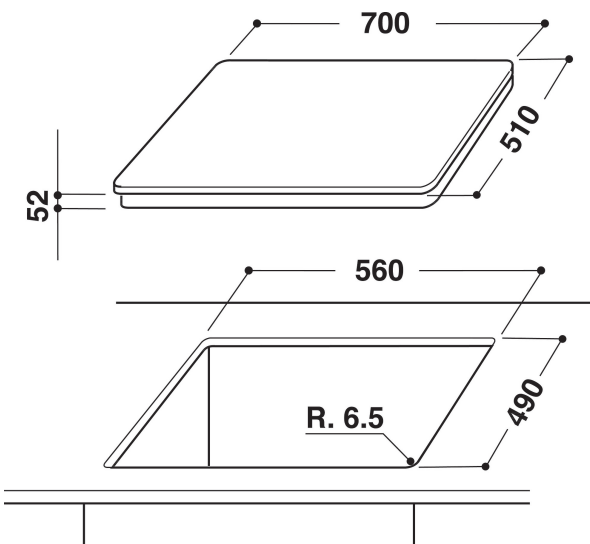

VID 741 B C

12NC: F104140

EAN-code: 8050147041406

BELANGRIJKSTE KENMERKEN

Productgroep	Kookplaat
Uitvoering	Inbouw
Type besturing	Elektronisch
Type bedienings- en signaleringselementen	-
Aantal gasbranders	0
Aantal elektrische kookzones	4
Aantal elektrische platen	0
Aantal stralingszones	0
Aantal halogeenzones	0
Aantal inductiezones	4
Aantal elektrische warmhoudzones	0
Positie bedieningspaneel	Aan voorzijde
Materiaal basisoppervlak	Keramisch glas
Belangrijkste kleur van het product	Zwart
Aansluitwaarde (W)	7200
Waarde gasaansluiting	0
Stroom	30,4
Spanning	230
Frequentie	50/60
Lengte elektriciteitsnoer	150
Type stekker	Nee
Gasaansluiting	n.v.t
Breedte van het product	700
Hoogte van het product	56
Diepte van het product	510
Minimale nishoogte	30
Minimale nisbreedte	560
Nisdiepte	490
Nettogewicht	12,5
Automatische programma's	Nee

TECHNISCHE KENMERKEN

Aan/uit-indicator	Ja
Indicator kookzone aan	4
Type vermogensregeling	Inductor
Type afdekplaat	Zonder
Indicator restwarmte	Apart
Hoofdschakelaar	Ja
Veiligheidssysteem	-
Timer	ja

VERBRUIKSWAARDEN