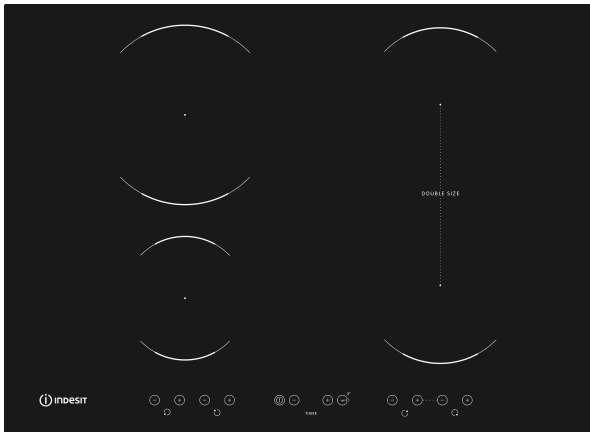

VID 741 B C

12NC: F104140

EAN-code: 8050147041406

BELANGRIJKSTE KENMERKEN

Productgroep	Kookplaat
Uitvoering	Inbouw
Type besturing	Elektronisch
Type bedienings- en signaleringselementen	-
Aantal gasbranders	0
Aantal elektrische kookzones	4
Aantal elektrische platen	0
Aantal stralingszones	0
Aantal halogeenzones	0
Aantal inductiezones	4
Aantal elektrische warmhoudzones	0
Positie bedieningspaneel	Aan voorzijde
Materiaal basisoppervlak	Keramisch glas
Belangrijkste kleur van het product	Zwart
Aansluitwaarde (W)	7200
Waarde gasaansluiting	0
Stroom	30,4
Spanning	230
Frequentie	50/60
Lengte elektriciteitsnoer	150
Type stekker	Nee
Gasaansluiting	n.v.t
Breedte van het product	700
Hoogte van het product	56
Diepte van het product	510
Minimale nishoogte	30
Minimale nisbreedte	560
Nisdiepte	490
Nettogewicht	12,5
Automatische programma's	Nee

TECHNISCHE KENMERKEN

Aan/uit-indicator	Ja
Indicator kookzone aan	4
Type vermogensregeling	Inductor
Type afdekplaat	Zonder
Indicator restwarmte	Apart
Hoofdschakelaar	Ja
Veiligheidssysteem	-
Timer	ja

VERBRUIKSWAARDEN