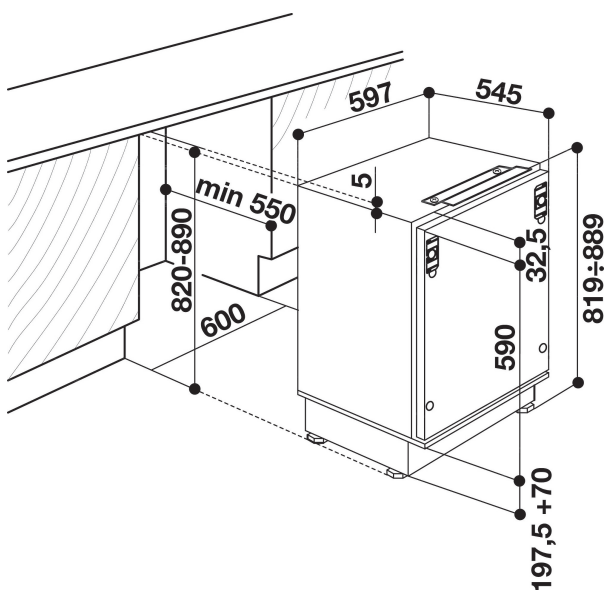

## BELANGRIJKSTE KENMERKEN

Productgroep	Koelkast
Productnaam	IN TS 1612
EAN-code	8007842772661
Uitvoering	Inbouw
Type installatie	Onderbouw
Type besturing	Mechanisch
Type bedienings- en signaleringselementen	Mechanisch
Belangrijkste kleur van het product	Glad staal
Aansluitwaarde (W)	100
Stroom	16
Spanning	220-240
Frequentie	50
Lengte elektriciteitsnoer	245
Type stekker	Schuko
Netto-inhoud	144
Aantal sterren	Automatisch
Aantal afzonderlijke koelsystemen	1
Hoogte van het product	815
Breedte van het product	596
Diepte van het product	545
Diepte met 90° geopende deur	-
Maximaal instelbare hoogte	70
Nettogewicht	32
Deurscharnier	Rechts verwisselbaar

## TECHNISCHE KENMERKEN

Instelbare temperatuur	Ja
Alarmsignaal bij storing	Geen signaal
Ontdooiingsproces koelgedeelte	Automatisch
Snelkoelschakelaar	Nee
Interne ventilator koelgedeelte	Nee
Legborden voor flessen	Nee
Vergrendelbare deur	Nee
Aantal legborden in koelcompartiment	2
Aantal verstelbare legborden in koelcompartiment	2
Materiaal van de legborden	Glas
Thermometer in koelgedeelte	Geen