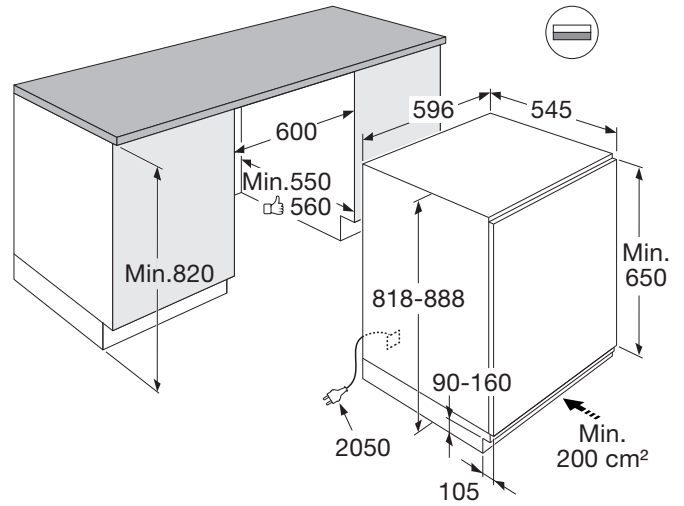

ONDERBOUW GEÏNTEGREERDE DEUR-OP-DEUR VRIESKAST (82 CM)

Specificaties

- totale inhoud ****vriesgedeelte 86 liter
- deur met verwisselbare draairichting
- 3 vriesladen
- montage d.m.v. keukendeur-op-deur (dod)

Technische specificaties

- buitenmaten (hxbxd) 818 -888 x 596 x 545 mm
- aansluitwaarde 90 W
- invriescapaciteit 7 kg/24h
- energieverbruik 173 kWh/jaar
- energieklassen E
- geluidsniveau 39 dB(A)